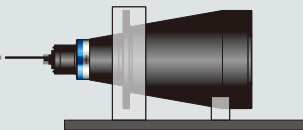

LEDコントローラ

テレセントリック照明
MTI シリーズ

両側テレセントリックレンズ
MTLシリーズ

カメラセンサ

色

MLEP-070W
アナログ
デジタル

MTI-180-CG-070

照射エリア

色

視野

- ø35mm
- ø45mm
- ø55mm
- ø65mm
- ø80mm
- ø90mm
- ø100mm
- ø120mm
- ø135mm
- ø150mm
- ø180mm
- ø195mm
- ø240mm
- ø265mm
- ø310mm

MTL-18011C-006

視野(対角)

倍率

イメージサークル
とマウント

- | イメージサークル
とマウント | カメラセンサ |
|-------------------|--------|
| 11C | 2/3型 |
| 18C | 1.1型 |
| 23P | 4/3型 |
| 35P | 35mm |
| 43M58 | 43mm |
| 57V74 | 57.3mm |
| 82M95 | 82mm |