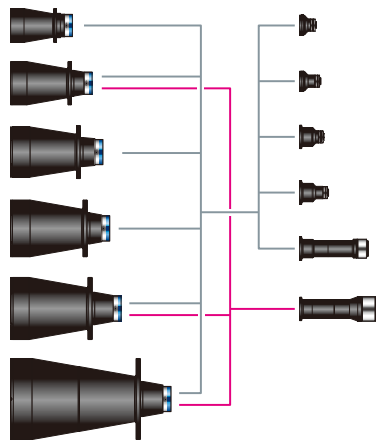

LEDコントローラ

テレセントリック照明
MTI シリーズ

両側テレセントリックレンズ
MTLシリーズ

カメラセンサ

色

MLEP-070W
アナログ
デジタル

MTI-180-CG-070

照射エリア

色

視野

- ø35mm
- ø45mm
- ø55mm
- ø65mm
- ø80mm
- ø90mm
- ø100mm
- ø120mm
- ø135mm
- ø150mm
- ø180mm
- ø195mm
- ø240mm
- ø265mm
- ø310mm

MTL-18011C-006

視野(対角)

倍率

イメージサークル
とマウント

- | イメージサークル
とマウント | カメラセンサ |
|-------------------|--------|
| 11C | 2/3型 |
| 18C | 1.1型 |
| 23P | 4/3型 |
| 35P | 35mm |
| 43M58 | 43mm |
| 57V74 | 57.3mm |
| 82M95 | 82mm |

イメージサークルとマウント