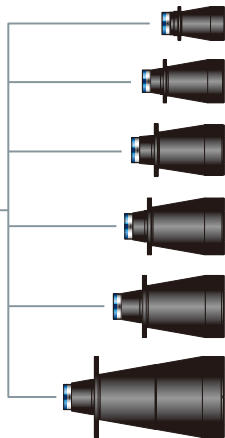

LEDコントローラ

テレセントリック照明
MTI シリーズ

両側テレセントリックレンズ
MTLシリーズ

カメラセンサ

色

MLEP-070W
アナログ
デジタル

MTI-180-CG-070

照射エリア

色

視野

- ø35mm
- ø45mm
- ø55mm
- ø65mm
- ø80mm
- ø90mm
- ø100mm
- ø120mm
- ø135mm
- ø150mm
- ø180mm
- ø195mm
- ø240mm
- ø265mm
- ø310mm

MTL-18011C-006

視野(対角)

倍率

イメージサークル
とマウント

- | イメージサークル
とマウント | カメラセンサ |
|-------------------|--------|
| 11C | 2/3型 |
| 18C | 1.1型 |
| 23P | 4/3型 |
| 35P | 35mm |
| 43M58 | 43mm |
| 57V74 | 57.3mm |
| 82M95 | 82mm |

イメージサークルとマウント