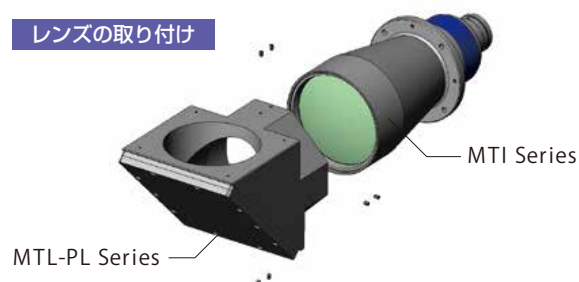

フランジアダプタ

MTL-FA Series

レンズの取り付け

4箇所のネジ穴と通し穴

専用フランジアダプタ
MTL-FA** (別売)

クランピングホルダ

MTL-CH Series

レンズの取り付け

90度プリズムミラー

MTL-PL Series

レンズの取り付け

MTI用絞り

MTI-APS

絞りの取り付け

視野タイプ	型 式			
	フランジアダプタ	クランピングホルダ	90度プリズムミラー ^{*1}	MTI用絞り
25, 35	—	—	MTL-PL35	MTI-APS φ0.5, 1, 2mm Spacer
45, 55	—	—	MTL-PL55	
65	—	—	MTL-PL65	
80	—	—	MTL-PL80	
90, 100	MTL-FA100	MTL-CH100	MTL-PL100	
120	MTL-FA120	MTL-CH120	MTL-PL120	
135	MTL-FA135	MTL-CH135	MTL-PL135	
150	MTL-FA150	MTL-CH150	MTL-PL150	
180	MTL-FA180	MTL-CH180	MTL-PL180	
195	MTL-FA195	MTL-CH195	MTL-PL195	
240, 265	MTL-FA265	MTL-CH265	MTL-PL265	