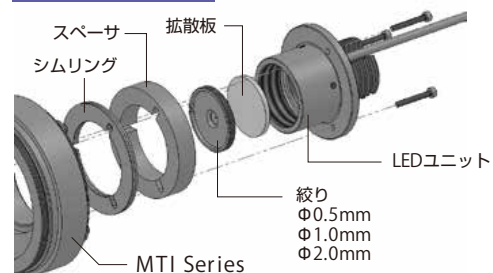

フランジアダプタ

MTL-FA Series

レンズの取り付け

4箇所のネジ穴と通し穴

専用フランジアダプタ
MTL-FA** (別売)

クランピングホルダ

MTL-CH Series

レンズの取り付け

90度プリズムミラー

MTL-PL Series

レンズの取り付け

MTI用絞り

MTI-APS

絞りの取り付け

視野タイプ	型 式			
	フランジアダプタ	クランピングホルダ	90度プリズムミラー ^{*1}	MTI用絞り
25, 35	—	—	MTL-PL35	MTI-APS φ0.5, 1, 2mm Spacer
45, 55	—	—	MTL-PL55	
65	—	—	MTL-PL65	
80	—	—	MTL-PL80	
90, 100	MTL-FA100	MTL-CH100	MTL-PL100	
120	MTL-FA120	MTL-CH120	MTL-PL120	
135	MTL-FA135	MTL-CH135	MTL-PL135	
150	MTL-FA150	MTL-CH150	MTL-PL150	
180	MTL-FA180	MTL-CH180	MTL-PL180	
195	MTL-FA195	MTL-CH195	MTL-PL195	
240, 265	MTL-FA265	MTL-CH265	MTL-PL265	