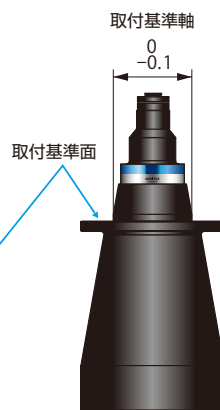

#### レンズの取り付け

4箇所のネジ穴と通し穴

専用フランジアダプタ  
MTL-FA\*\* (別売)