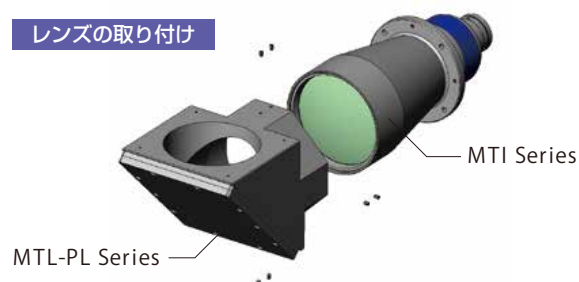

フランジアダプタ

MTL-FA Series

レンズの取り付け

4箇所のネジ穴と通し穴

専用フランジアダプタ
MTL-FA** (別売)

クランピングホルダ

MTL-CH Series

レンズの取り付け

90度プリズムミラー

MTL-PL Series

レンズの取り付け

MTI用絞り

MTI-APS

絞りの取り付け

視野タイプ	型 式			
	フランジアダプタ	クランピングホルダ	90度プリズムミラー^{*1}	MTI用絞り
25, 35	—	—	MTL-PL35	MTI-APS φ0.5, 1, 2mm Spacer
45, 55	—	—	MTL-PL55	
65	—	—	MTL-PL65	
80	—	—	MTL-PL80	
90, 100	MTL-FA100	MTL-CH100	MTL-PL100	
120	MTL-FA120	MTL-CH120	MTL-PL120	
135	MTL-FA135	MTL-CH135	MTL-PL135	
150	MTL-FA150	MTL-CH150	MTL-PL150	
180	MTL-FA180	MTL-CH180	MTL-PL180	
195	MTL-FA195	MTL-CH195	MTL-PL195	
240, 265	MTL-FA265	MTL-CH265	MTL-PL265	

*1 受注生産