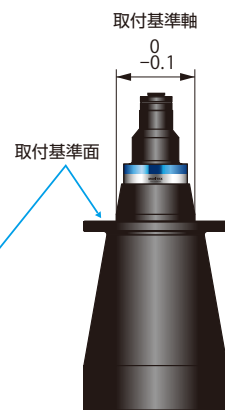

フランジアダプタ

MTL-FA Series

レンズの取り付け

4箇所のネジ穴と通し穴

専用フランジアダプタ
MTL-FA** (別売)

クランピングホルダ

MTL-CH Series

レンズの取り付け

90度プリズムミラー

MTL-PL Series

レンズの取り付け

MTI用絞り

MTI-APS

絞りの取り付け

視野タイプ	型 式			
	フランジアダプタ	クランピングホルダ	90度プリズムミラー ^{*1}	MTI用絞り
25, 35	—	—	MTL-PL35	MTI-APS φ0.5, 1, 2mm Spacer
45, 55	—	—	MTL-PL55	
65	—	—	MTL-PL65	
80	—	—	MTL-PL80	
90, 100	MTL-FA100	MTL-CH100	MTL-PL100	
120	MTL-FA120	MTL-CH120	MTL-PL120	
135	MTL-FA135	MTL-CH135	MTL-PL135	
150	MTL-FA150	MTL-CH150	MTL-PL150	
180	MTL-FA180	MTL-CH180	MTL-PL180	
195	MTL-FA195	MTL-CH195	MTL-PL195	
240, 265	MTL-FA265	MTL-CH265	MTL-PL265	