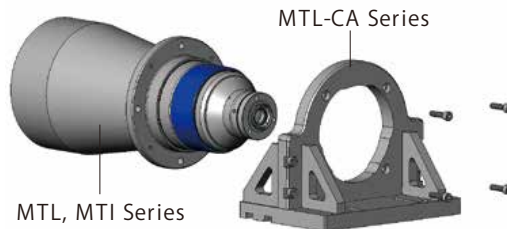

フランジアダプタ

MTL-FA Series

レンズの取り付け

4箇所のネジ穴と通し穴

専用フランジアダプタ
MTL-FA** (別売)

クランピングホルダ

MTL-CH Series

レンズの取り付け

90度プリズムミラー

MTL-PL Series

レンズの取り付け

MTI用絞り

MTI-APS

絞りの取り付け

視野タイプ	型 式			
	フランジアダプタ	クランピングホルダ	90度プリズムミラー^{*1}	MTI用絞り
25, 35	—	—	MTL-PL35	MTI-APS φ0.5, 1, 2mm Spacer
45, 55	—	—	MTL-PL55	
65	—	—	MTL-PL65	
80	—	—	MTL-PL80	
90, 100	MTL-FA100	MTL-CH100	MTL-PL100	
120	MTL-FA120	MTL-CH120	MTL-PL120	
135	MTL-FA135	MTL-CH135	MTL-PL135	
150	MTL-FA150	MTL-CH150	MTL-PL150	
180	MTL-FA180	MTL-CH180	MTL-PL180	
195	MTL-FA195	MTL-CH195	MTL-PL195	
240, 265	MTL-FA265	MTL-CH265	MTL-PL265	

*1 受注生産