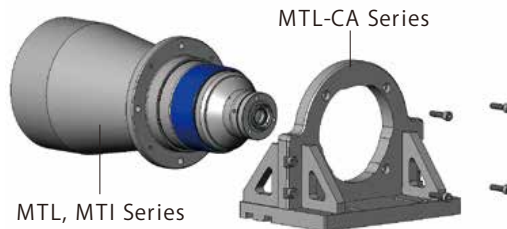

フランジアダプタ

MTL-FA Series

レンズの取り付け

4箇所のネジ穴と通し穴

専用フランジアダプタ
MTL-FA** (別売)

クランピングホルダ

MTL-CH Series

レンズの取り付け

90度プリズムミラー

MTL-PL Series

レンズの取り付け

MTI用絞り

MTI-APS

絞りの取り付け

視野タイプ	型 式			
	フランジアダプタ	クランピングホルダ	90度プリズムミラー ^{*1}	MTI用絞り
25, 35	—	—	MTL-PL35	MTI-APS φ0.5, 1, 2mm Spacer
45, 55	—	—	MTL-PL55	
65	—	—	MTL-PL65	
80	—	—	MTL-PL80	
90, 100	MTL-FA100	MTL-CH100	MTL-PL100	
120	MTL-FA120	MTL-CH120	MTL-PL120	
135	MTL-FA135	MTL-CH135	MTL-PL135	
150	MTL-FA150	MTL-CH150	MTL-PL150	
180	MTL-FA180	MTL-CH180	MTL-PL180	
195	MTL-FA195	MTL-CH195	MTL-PL195	
240, 265	MTL-FA265	MTL-CH265	MTL-PL265	